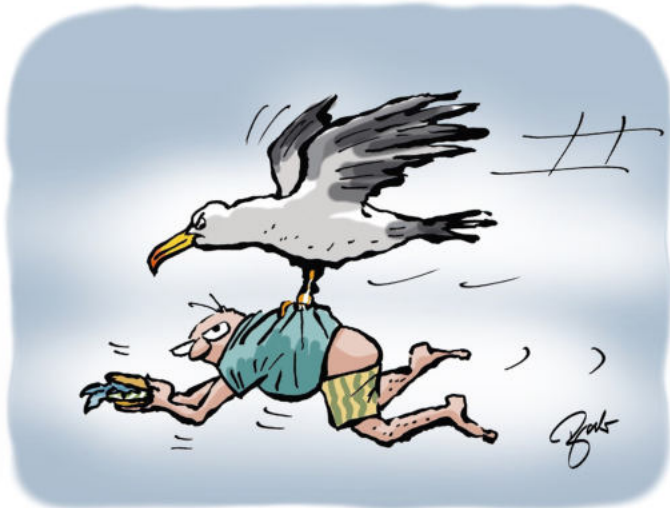

ECHT jetzt?

Juli 2020

by © F. Bahr

ICH GLAUBE
ICH HABE DIE PEST,
ABER DAS INTERES-
SIERT MOMENTAN
KEIN SCHWEIN

F. Bahr

AUCH NACH 30 JAHREN DACHTE GRABOWSKI
IMMER WIEDER AN DIE GUTE ALTE ZEIT ZURÜCK

HORST WUSSTE GENAU, WENN ER DAS FISCHBRÖTCHEN FALLEN LIEßE, WÄRE ER HOFFNUNGSLOS VERLOREN

WAS REG ICH MICH AUF? MAN SOLL JA IM AUGENBLICK LEBEN

DAFÜR - ODER DAGEGEN? ICH BIN IRGENDWIE NOCH UNENTSCHLOSSEN

WIE FÜR MICH GEMACHT

DER SPASS FÜR JUNG UND ALT

CARTOON KARIKATUR ILLUSTRATION

Bahr

WWW.FRANK-BAHR.NET
INFO@FRANK-BAHR.NET