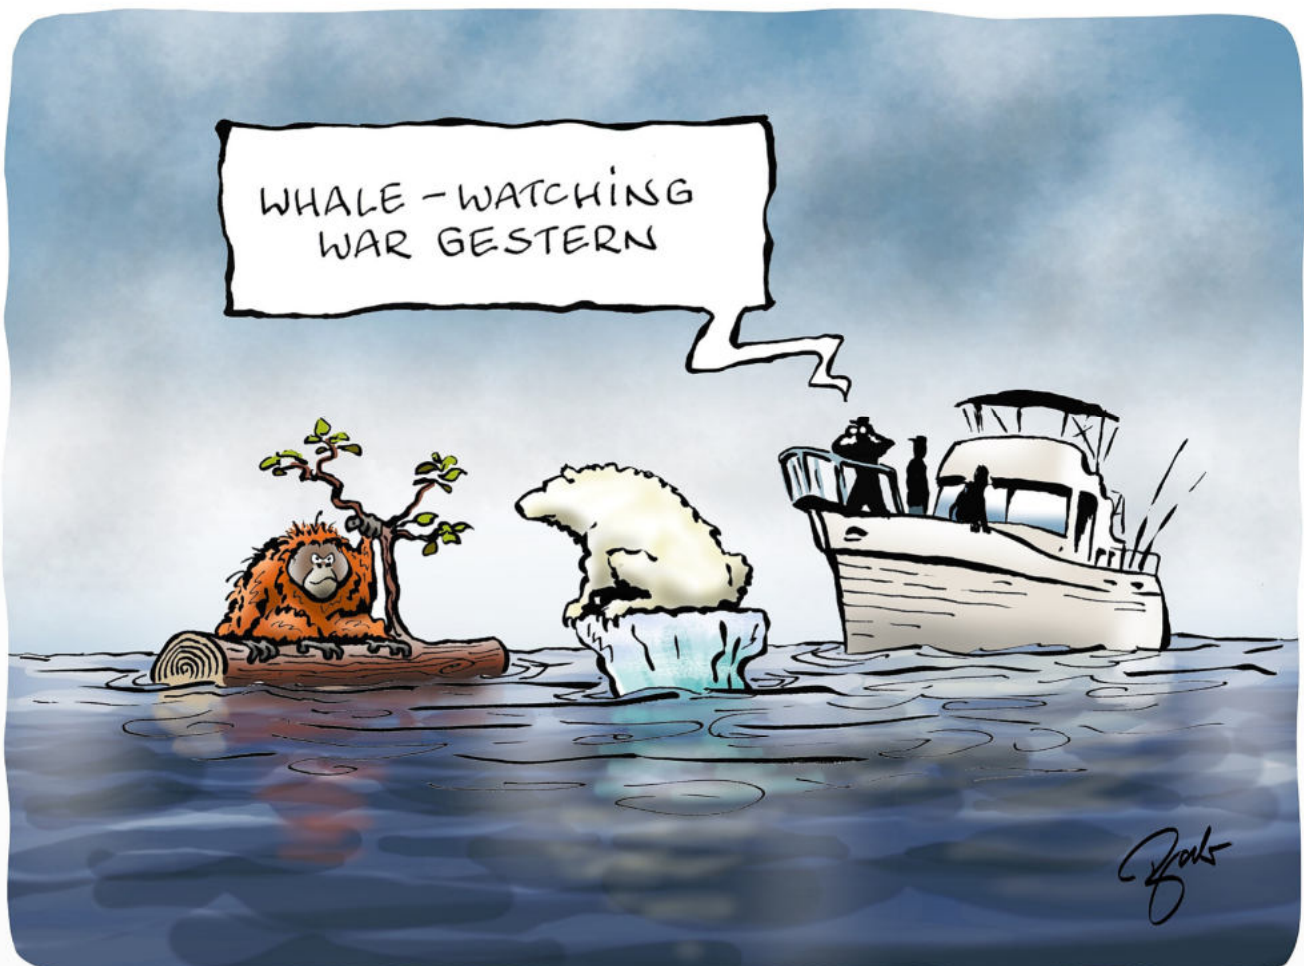

# ECHT jetzt??

August 2019

by © F. Bahr

## 50 Jahre Mondlandung ...

HIER KANNST DU NOCH  
SO RICHTIG GAS GEBEN  
OHNE EIN SCHLECHTES  
GEWISSEN ZU HABEN

... und keinen **SCHRITT** weiter !

# Nach 50 Jahren Mondlandung stellt sich heraus: DER JUTE-BEUTEL WAR KEIN FAKE !